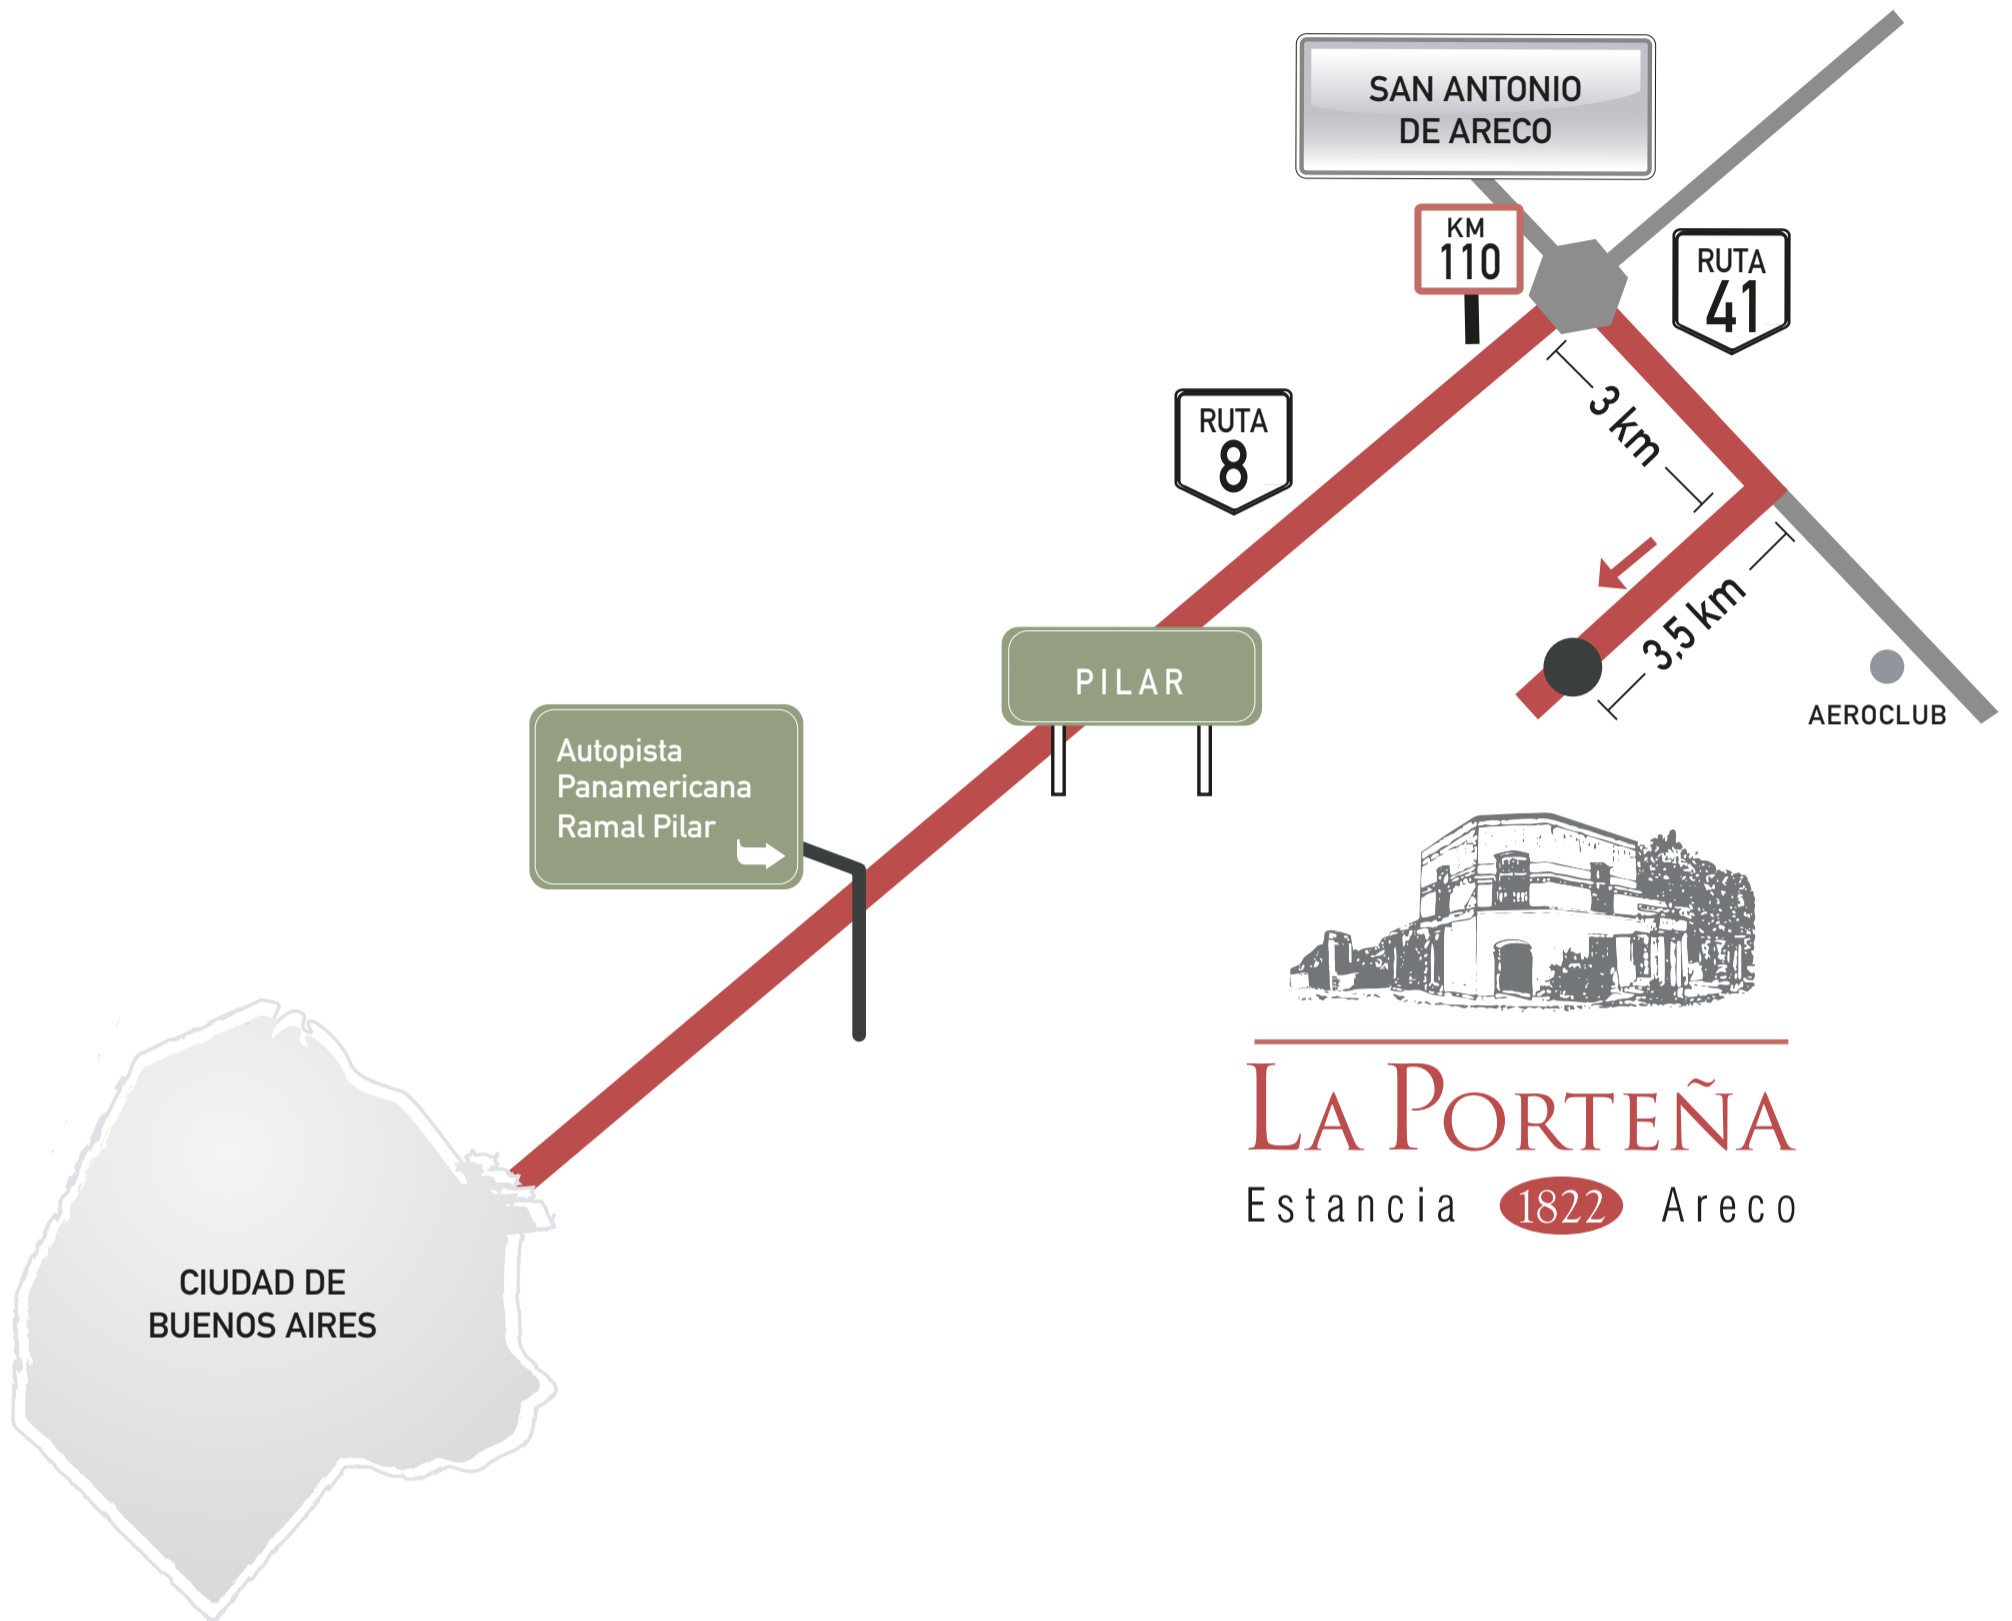

MAPA DE ACCESO

LA PORTEÑA
Estancia **1822** Areco

LA PORTEÑA
Estancia **1822** Areco

Dirección:

Ruta Nacional N° 8 hasta el km 110
San Antonio de Areco, Pcia. de Buenos Aires, Argentina.

Reservas e Información: